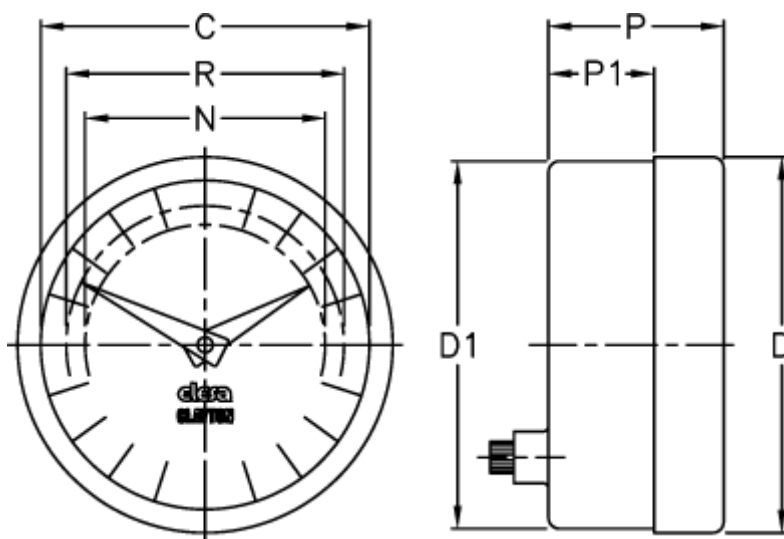

Varenummer: 2307074069
Beskrivelse: E+G Indikator
PA11-0030-D

Mål

C = 42
D = 49.8
d1 = 48.2
N = 30
P = 30
P1 = 23
R = 37